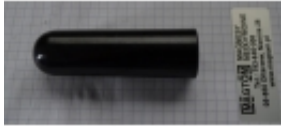

Link do produktu: <https://magtom.pl/raczka-z-gwintem-wewnetrznym-m8-p-756.html>

Rączka z gwintem wewnętrznym M8

Cena brutto	13,00 zł
Cena netto	10,57 zł
Dostępność	Dostępny
Numer katalogowy	RE-M8 L-10

Opis produktu

Rączka ergonomiczna z wewnętrznym gwintem do uchwytów magnetycznych wkręcana.

**L- długość całkowita : 78 mm
średnica rączki 23mm**

Tworzywo sztuczne termoutwardzalne.

- Polofen kolor czarny. Odporny na temperaturę do 200C, rozpuszczalniki, oleje, smary.
- Gwintowany otwór nieprzelotowy M8