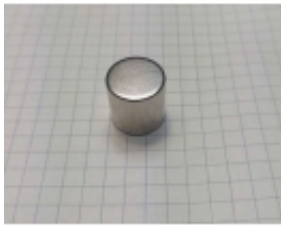

Link do produktu: <https://magtom.pl/magnes-neodymowy-mw-15x15-n38-p-972.html>

### Opis produktu

MW - magnes neodymowy walcowy średni 15x15 N38 - magnesy neodymowe okrągłe **NdFeB**

**Produkt:** MW - magnes walcowy - magnes neodymowy **NdFeB**

**Powłoka:** nikiel+miedź+nikiel

**Tolerancja:**  $\pm 0.1\text{mm}$  x  $\pm 0.1\text{mm}$

**Max. temperatura pracy:** (80°C)

**Rozmiar podany w mm.**

**Kierunek magnesowania:** wzdłuż wymiaru 15 mm (Osiowy)

Siła - 85,1 N

Udźwig maksymalny\* (moc) - 8,7kg

Waga - 21,3 g

\* Udźwig maksymalny mierzony jest w warunkach laboratoryjnych, na gładkiej min. 10mm blasze stalowej z zerową szczeliną. Więcej informacji i ciekawostek o mocy i sile magnesów neodymowych w zakładce MAGNESY BLOG - [udźwig maksymalny](#).